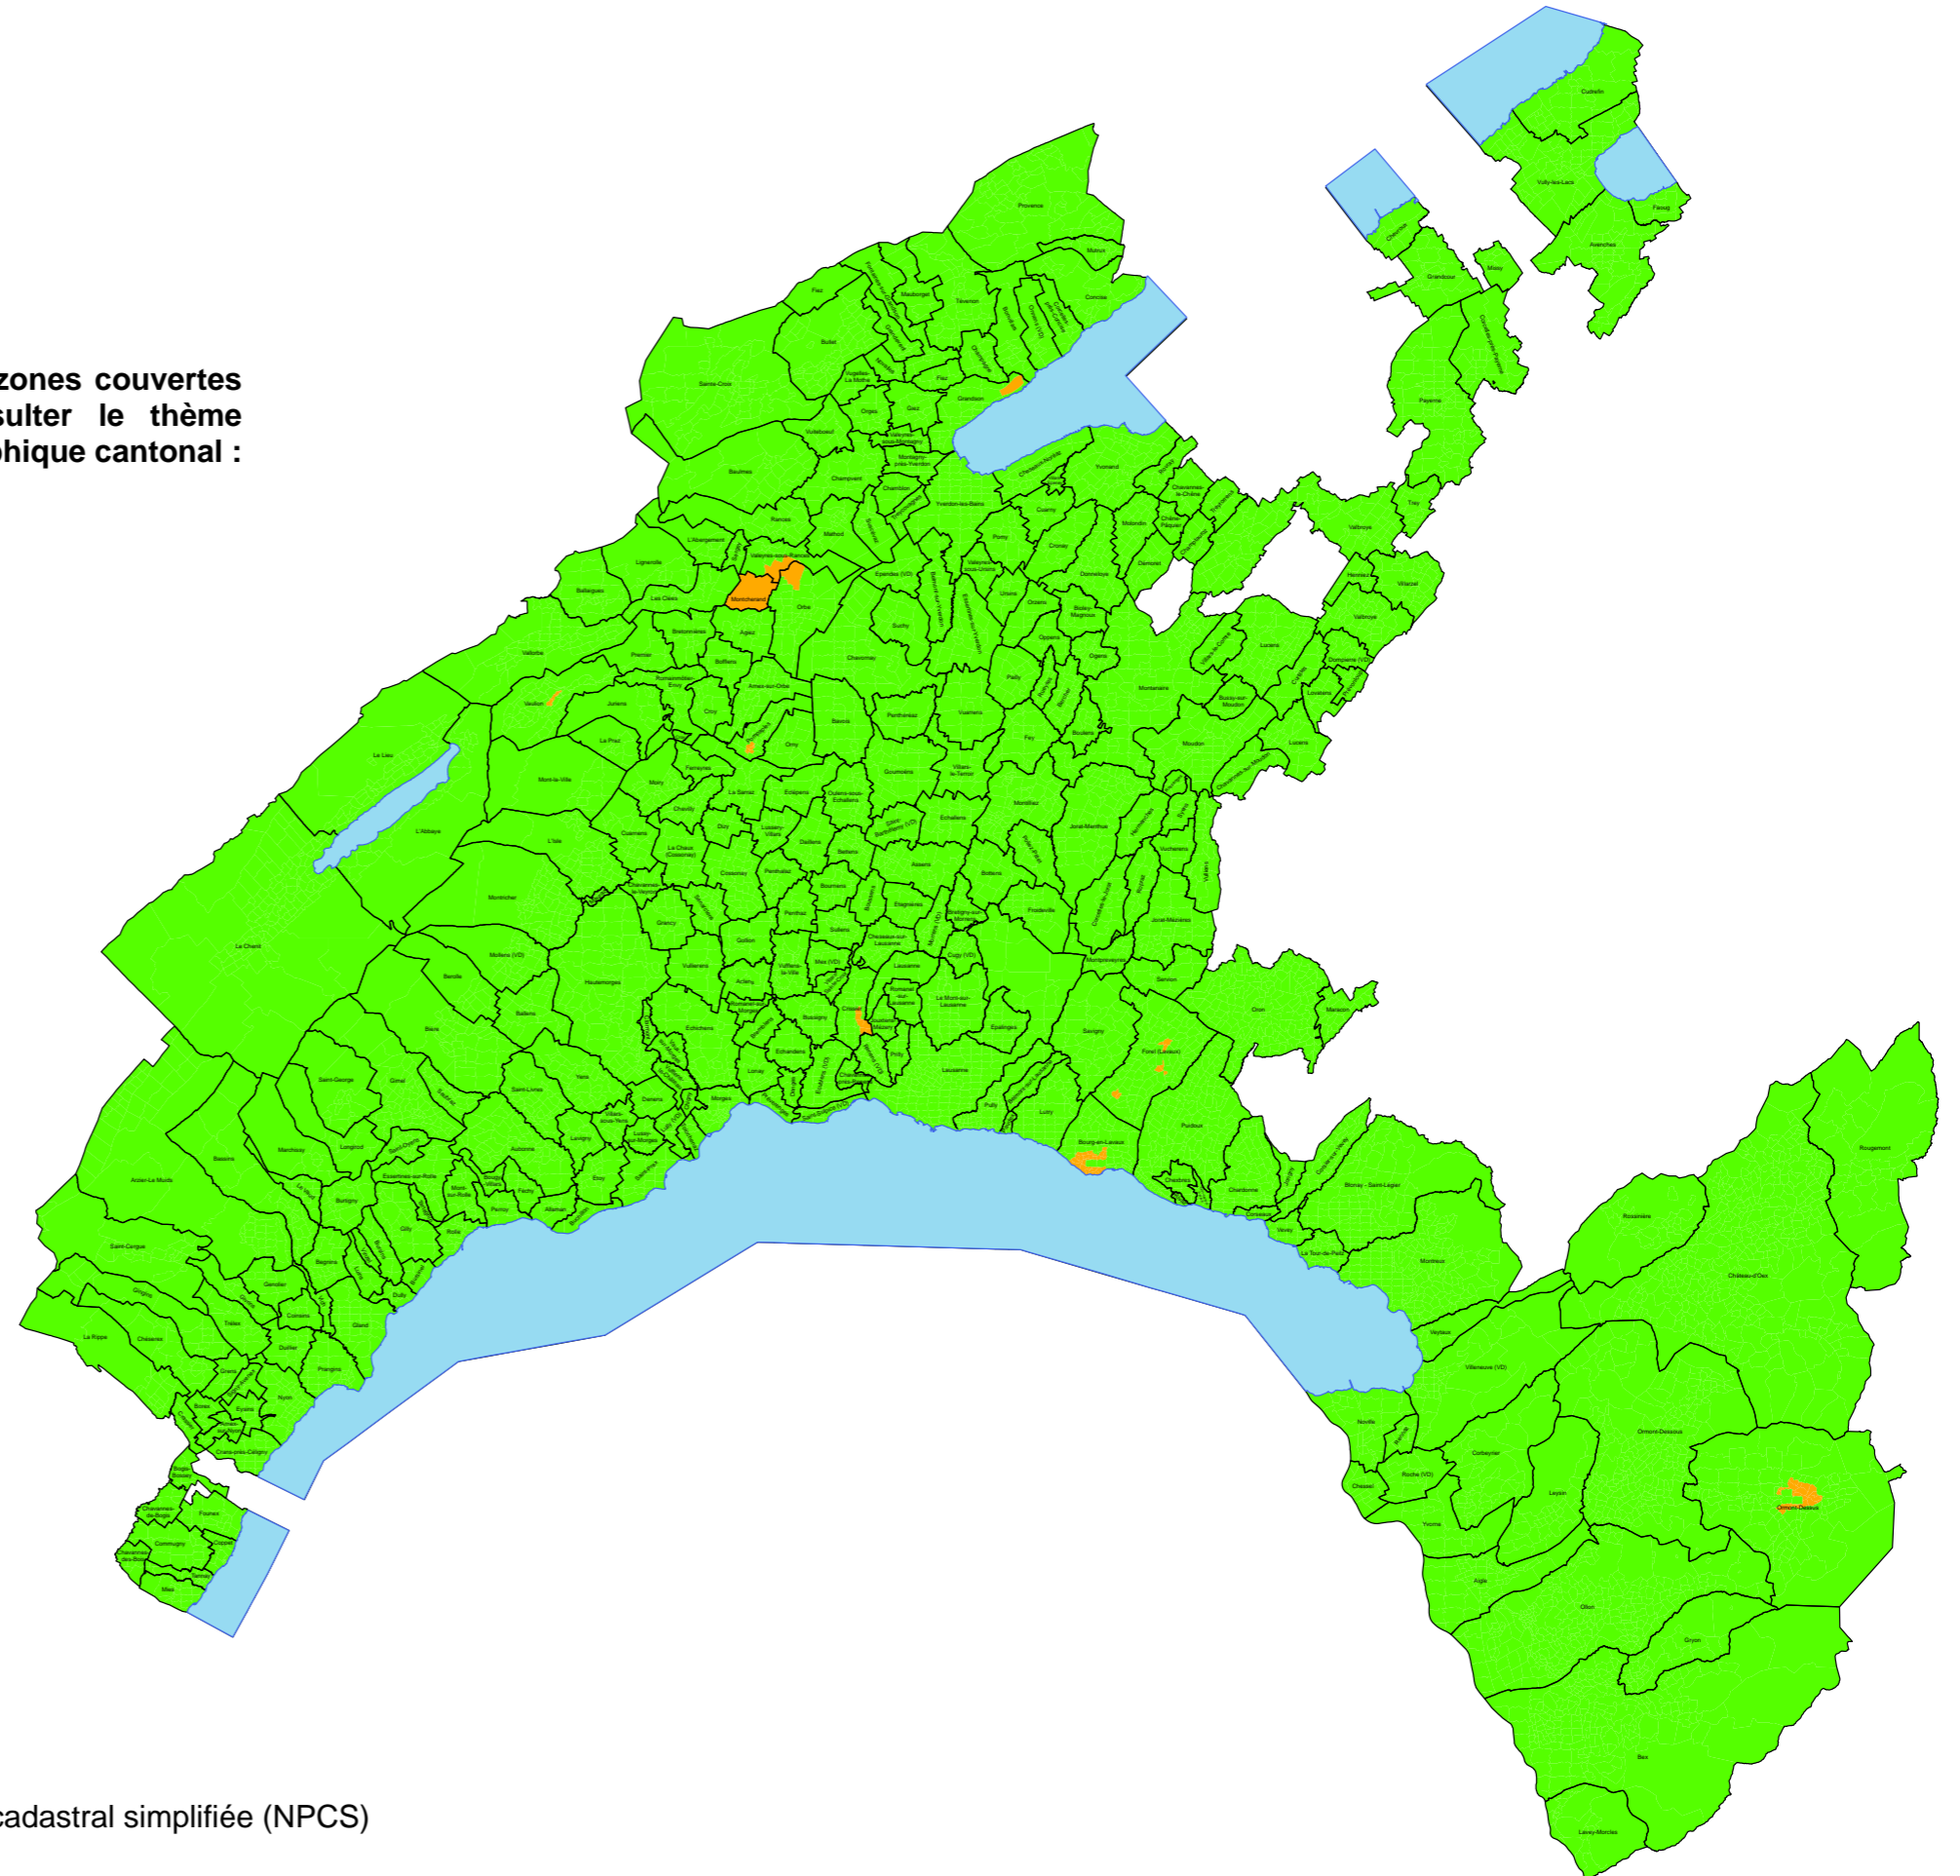

Couverture indicative des données de la mensuration officielle

Pour des renseignements plus détaillés sur les zones couvertes
selon le type de mensuration, veuillez consulter le thème
"Mensuration cadastrale" sur le guichet cartographique cantonal :
www.geo.vd.ch

Légende

- Données de la mensuration officielle
- Données issues de la numérisation du plan cadastral simplifiée (NPCS)