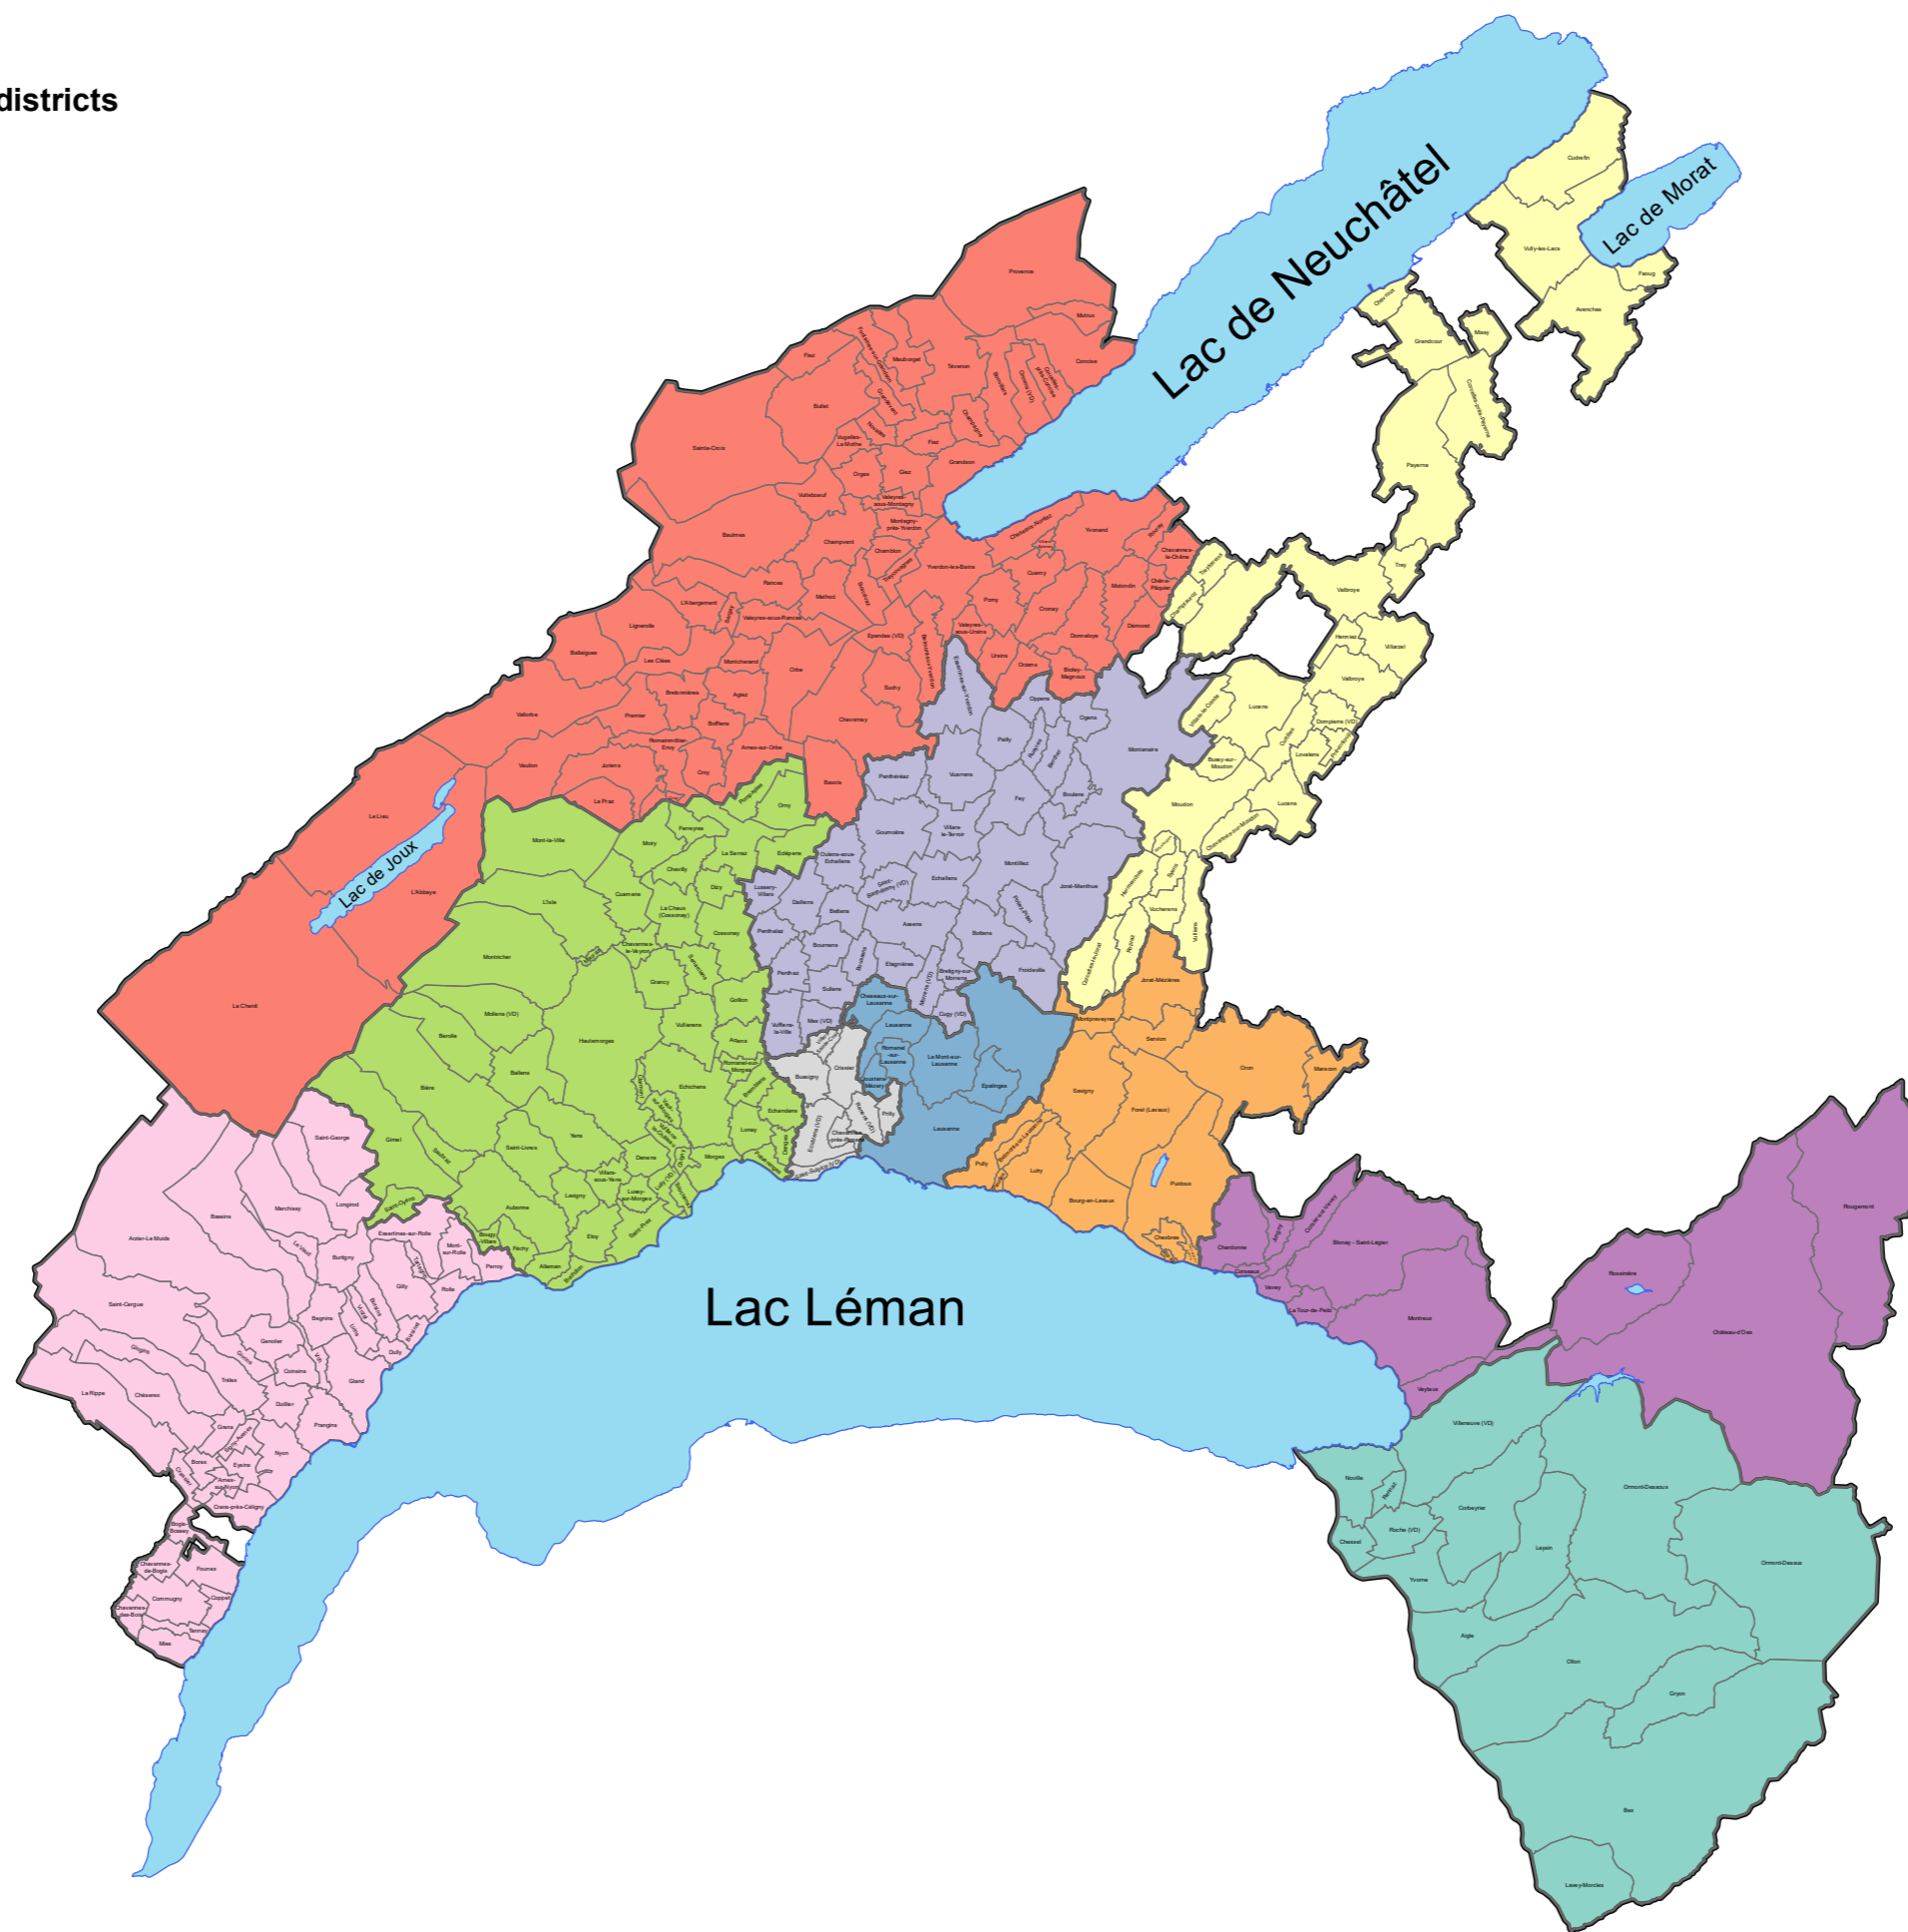

**Carte des communes et districts
du canton de Vaud**

Légende

- Aigle
- Broye-Vully
- Gros-de-Vaud
- Jura-Nord vaudois
- Lausanne
- Lavaux-Oron
- Morges
- Nyon
- Ouest lausannois
- Riviera-Pays d'Enhaut